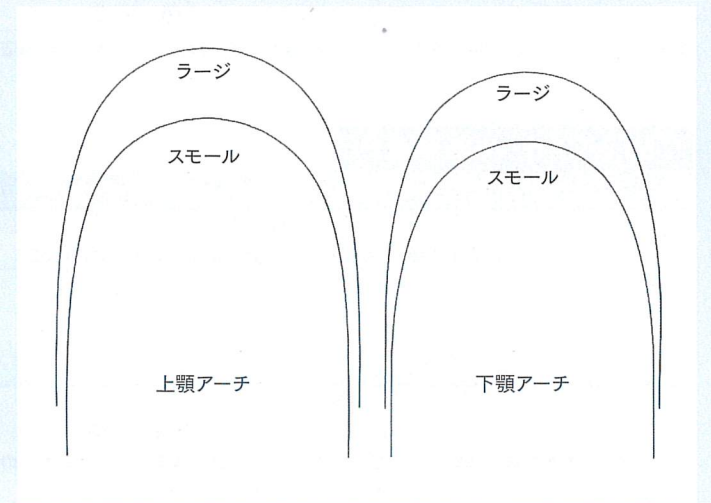

ブラッシングやスロット干渉等、日常的に摩耗が発生する唇側面のみを厚くコーティングまた、全面にコーティングしているので、金属の露出がありません

電顕写真×140 (タイニロイワイヤーを使用)

その他の特長

衛生的な個包装と
分かりやすい正中マーキング

オートクレーブ可能な滅菌パックに入った個包装で衛生的です。また、正中のマーキングは上顎は黒、下顎は赤色で分かりやすくなっています。

選べるアーチフォーム

アーチフォームは、標準的な日本人の歯列弓態に合わせて設計されており、犬歯間幅径が異なるラージとスモールからお選びいただけます。

ナノホワイトシリーズのワイヤーサイズについて

ナノホワイトシリーズの実寸ならびに原線サイズは、表記されたサイズに対して下図のように異なります。ご注文の際はご注意ください。

(例) .016"表記の場合

コーティング

使用イメージ

ナノホワイトの美しい白さは、高い審美性を誇り、審美ブラケットとも違和感少なくマッチします。

使用ブラケット=クリスタブレース 3

Product Information