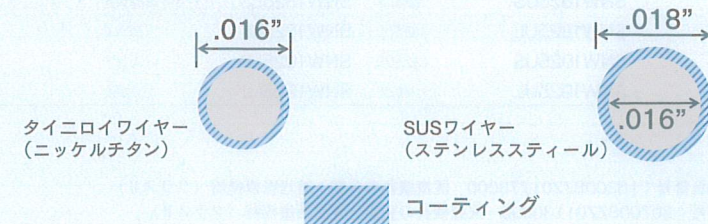

ナノホワイトシリーズのワイヤーサイズについて

ナノホワイトシリーズの実寸ならびに原線サイズは、表記されたサイズに対して下図のように異なります。ご注文の際はご注意ください。

(例) .016"表記の場合