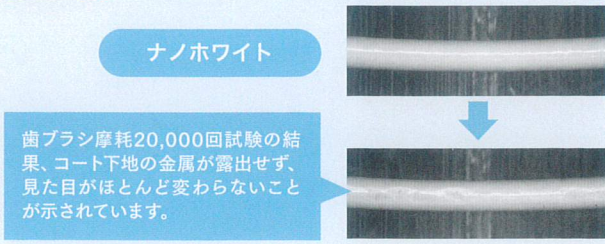

上下顎各 1 本ずつパッケージングしています。

* SUS ワイヤーでのご用意はございません。

ナノホワイトは どうして 剥がれにくくて こんなにホワイトなの？

ナノホワイトは、はがれにくい特殊ナノコーティング技術を採用した「次世代のホワイトコーティングワイヤー」です。ナノ粒子を使った新しいコーティング技術によりはがれにくく、美しさが続きます。

* 1nm = 100 万分の 1mm

主な特長

特長 1 全面コーティングだから金属の露出がない

特長 2 はがれにくく、白さ長持ち

(自社実験データ/ SUSワイヤーを使用)

はがれにくい理由

理由 1 ナノレベルの微粒子構造をもつ特殊コーティング技術を採用

ナノ粒子が金属の凸凹に隙間なく密着、高い耐剥離性を実現

Nano White
ナノホワイト

(タイニロイワイヤーを使用)

理由 2 はがれやすいところに厚みを持たせ耐摩耗性を向上