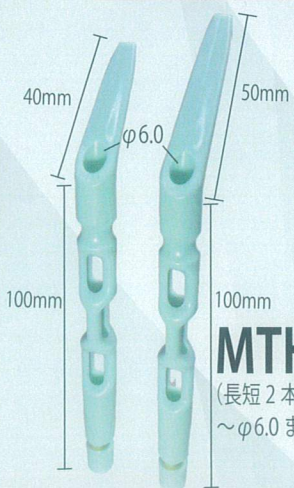

# 片手でラクラク♪ 省力化 革命!! ミラーテクニックに

ミラーを使用する時、両手が埋まりませんか？その作業、片手でできます！

片手で  
圧排しながら  
ミラーを使用可！

## ミラーテクニックヘルパー

**MTH-6**

(長短2本セット)  
~φ6.0までのミラーがセット可

**MTH-8**

(長短2本セット)  
φ6.0~φ8.0までのミラーがセット可

穴を押さえれば  
ミラーをホールド

※オートクレーブ可能！

製造販売元  
**TEAM FORTUNE**  
TOKYO 株式会社チームフォーチュン  
東京都杉並区高円寺北2-20-7 三貴丸ビル4階  
TEL03-5327-4100 FAX03-5327-4081  
E-MAIL▶info2@becc.co.jp