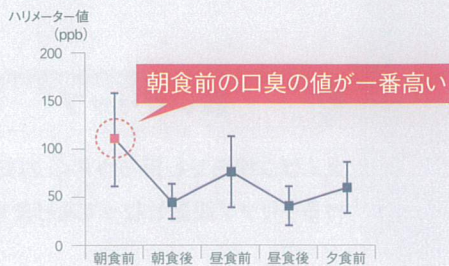

薄型ヘッドで磨きやすい!!

超ソフト毛でやさしく
舌のよごれを除去!

デンタルプロ 舌ブラシ

●朝起床時の舌ケアに

ハリメーター値(※)の日内変動

(生理的口臭の日内変動に関する研究(日歯周誌 42(1):43~48, 1999))
※ハリメーター:口臭測定器

”ヘッド薄型”設計

植毛部台座の厚みを薄くすることで、挿入時に歯にあたりにくくし、また舌苔の溜まりやすい中央部から奥までの舌の表面も磨きやすくなるようにしました。

舌苔の厚い舌

健康な舌

”毛の部分”

舌の細胞「味蕾」を傷つけにくい超ソフト毛仕上げです。

”ハンドル部分”

全体を短くストレートにすることで、余計な力が入りにくく操作性をよくしました。

●改良のため、予告なく仕様・デザイン等を変更することがございます。あらかじめご了承ください。
●印刷の都合上、商品の色味は実際のものとは異なる場合がございます。