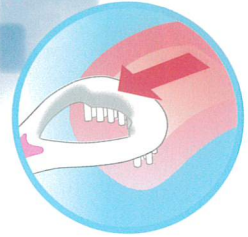

薄型ヘッドで磨きやすい!!

超ソフト毛でやさしく
舌のよごれを除去!

デンタルプロ 舌ブラシ

●朝起床時の舌ケアに

ハリメーター値(※)の日内変動

(生理的口臭の日内変動に関する研究(日歯周誌 42(1):43~48, 1999))
※ハリメーター:口臭測定器

”ヘッド薄型”設計

植毛部台座の厚みを薄くすることで、挿入時に歯にあたりにくくし、また舌苔の溜まりやすい中央部から奥までの舌の表面も磨きやすくなるようにしました。

舌苔の厚い舌

健康な舌

”毛の部分”

舌の細胞「味蕾」を傷つけにくい超ソフト毛仕上げです。

”ハンドル部分”

全体を短くストレートにすることで、余計な力が入りにくく操作性をよくしました。

●改良のため、予告なく仕様・デザイン等を変更することがございます。あらかじめご了承ください。
●印刷の都合上、商品の色味は実際のものとは異なる場合がございます。