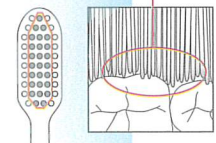

”スキマフィット”設計

少しずつ毛の高さを変えて微段差植毛したラウンド毛※(スキマフィット毛)と、先細で歯周ポケットの清掃に適した超極細毛の2種類の毛を組み合わせることで、スキマや歯面の細かな凹凸など磨き残しが起こりやすい部位への密着を可能にしました。

【微段差植毛】

●ラウンド毛 (内側)

歯面や狭いすき間にぴったりフィットし、効果的にプラークをかきとる。

○超極細毛 (外側)

歯周ポケットのプラークをかき出す。

”細いグリップ”

えんぴつ持ちでも持ちやすく、力まらず磨けるグリップ設計となっております。