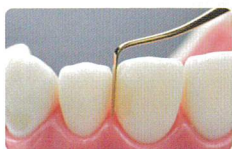

人間工学に基づいた
ステンレス製ハンドル採用で、
程よい重量感

前 前歯部での使用にオススメ 白 白歯部での使用にオススメ

Sculpt(スカルプト)

細い探針

深い窩洞の充填・築盛に

前 白

溝や結節の築盛に

円錐型

Anterior(アンテリア)

薄手のIPC

狭い歯間にも柔軟性もあるので歯の湾曲にフィット

前

薄手のIPC

Pack(パック)

フラットエンド

白歯の窩洞充填・築盛に

白

窩洞や咬合面のならしに

ボールバニッシャブラガー

Mini(ミニ)

φ1mmのブラガー

キャンパーセット品
小さい窩洞やアクセスが難しい部位への充填に

前 白

短く薄いヘラ