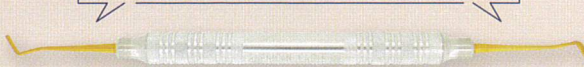

白

窩洞や咬合面のならしに

ボールバニッシャブラガー

Mini(ミニ)

φ1mmのブラガー

キャンパーセット品
小さい窩洞やアクセスが難しい部位への充填に

前 白

短く薄いヘラ

Carve(カーブ)

刃のついた鎌型

余剰レジンの除去に

前 白

刃のついた鎌型

アメリカンイーグル コンポジットインスツルメント M5レストラティブシリーズ

形態●5種=スカルプト、アンテリア、パック、ミニ、カーブ
包装・希望医院価格●
スカルプト、アンテリア、パック、ミニ 1本 各¥7,500
カーブ 1本 ¥8,500

一般医療機器 13B1X00155000310