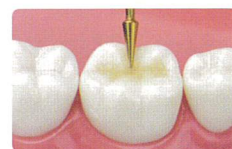

人間工学に基づいた
ステンレス製ハンドル採用で、
程よい重量感

前 前歯部での使用にオススメ 白 白歯部での使用にオススメ

Sculpt(スカルプト)

細い探針

深い窩洞の充填・築盛に

前 白

溝や結節の築盛に

円錐型

Anterior(アンテリア)

薄手のIPC

狭い歯間にも柔軟性もあるので歯の湾曲にフィット

前

薄手のIPC

Pack(パック)

フラットエンド

白歯の窩洞充填・築盛に

白

窩洞や咬合面のならしに

ボールバニッシャブラガー

Mini(ミニ)

φ1mmのブラガー

キャンパーセット品
小さい窩洞やアクセスが難しい部位への充填に

前 白

短く薄いヘラ