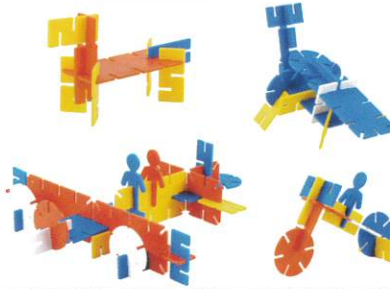

おじいちゃん、おばあちゃんと一緒に楽しみながら脳の活性化をしては如何ですか!

併せて、手指の動きは小児歯科にとってはブラッシング技術の向上にもつながります。

写真記事提供: タエ小児歯科クリニック (千葉県習志野市) 兼元 妙子先生

写真提供: キャビネ・ラビニー (千葉県浦安市) 牧口哲英先生

6種類のパーツ

※対象年齢 4歳以上

基本パーツ

長くのぼしたり、角度をつけたり、テグミーのダイナミックさを生み出す基本のパーツ

ジョイントパーツ

基本パーツを繋げる役割をしたり、ジョイントパーツ同士を繋げて細かな表現をしたりできる

キャラクターパーツ

テグミーマンがいることで世界が広がる！テグミーマンと一緒に自由に創造しよう！

商品ラインナップ

ミニセット

作品例

- パーツ数 26
- 価格 1,360円 (税込 1,496円)
- サイズ 70×70×90mm
- カラー 赤・青・黄・白のうちランダムで2色

ベーシックセット

作品例

- パーツ数 104
- 価格 4,090円 (税込 4,499円)
- サイズ 150×200×30mm
- カラー 赤・青・黄・白

ボリュームセット

作品例

- パーツ数 520
- 価格 15,450円 (税込 16,995円)
- サイズ 240×320×50mm
- カラー 赤・青・黄・白

内容・価格は予告なく変更される場合があります。無断転載禁止

お問い合わせは