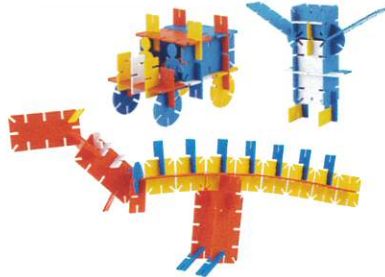

おじいちゃん、おばあちゃんと一緒に楽しみながら脳の活性化をしては如何ですか!

併せて、手指の動きは小児歯科にとってはブラッシング技術の向上にもつながります。

写真記事提供: タエ小児歯科クリニック (千葉県習志野市) 兼元 妙子先生

写真提供: キャビネ・ラビニー (千葉県浦安市) 牧口哲英先生

6種類のパーツ

※対象年齢 4歳以上

基本パーツ

長くのぼしたり、角度をつけたり、テグミーのダイナミックさを生み出す基本のパーツ

ジョイントパーツ

基本パーツを繋げる役割をしたり、ジョイントパーツ同士を繋げて細かな表現をしたりできる

キャラクターパーツ

テグミーマンがいることで世界が広がる！テグミーマンと一緒に自由に創造しよう！

商品ラインナップ

ミニセット

作品例

- パーツ数 26
- 価格 1,360円 (税込 1,496円)
- サイズ 70×70×90mm
- カラー 赤・青・黄・白のうちランダムで2色

ベーシックセット

作品例

- パーツ数 104
- 価格 4,090円 (税込 4,499円)
- サイズ 150×200×30mm
- カラー 赤・青・黄・白

ボリュームセット

作品例

- パーツ数 520
- 価格 15,450円 (税込 16,995円)
- サイズ 240×320×50mm
- カラー 赤・青・黄・白

内容・価格は予告なく変更される場合があります。無断転載禁止

お問い合わせは