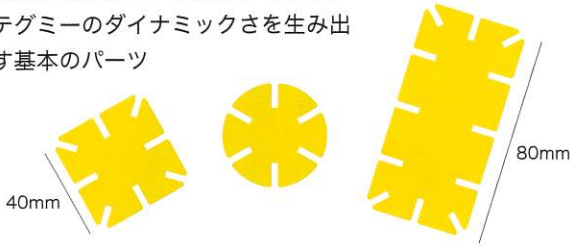

おじいちゃん、おばあちゃんと一緒に楽しみながら脳の活性化をしては如何ですか!

併せて、手指の動きは小児歯科にとってはブラッシング技術の向上にもつながります。

写真記事提供: タエ小児歯科クリニック (千葉県習志野市) 兼元 妙子先生

写真提供: キャビネ・ラビニー (千葉県浦安市) 牧口哲英先生

6種類のパーツ

※対象年齢 4歳以上

基本パーツ

長くのぼしたり、角度をつけたり、テグミーのダイナミックさを生み出す基本のパーツ

ジョイントパーツ

基本パーツを繋げる役割をしたり、ジョイントパーツ同士を繋げて細かな表現をしたりできる

キャラクターパーツ

テグミーマンがいることで世界が広がる！テグミーマンと一緒に自由に創造しよう！

商品ラインナップ

ミニセット

作品例

- パーツ数 26
- 価格 1,360円 (税込 1,496円)
- サイズ 70×70×90mm
- カラー 赤・青・黄・白のうちランダムで2色

ベーシックセット

作品例

- パーツ数 104
- 価格 4,090円 (税込 4,499円)
- サイズ 150×200×30mm
- カラー 赤・青・黄・白

ボリュームセット

作品例

- パーツ数 520
- 価格 15,450円 (税込 16,995円)
- サイズ 240×320×50mm
- カラー 赤・青・黄・白

内容・価格は予告なく変更される場合があります。無断転載禁止

お問い合わせは