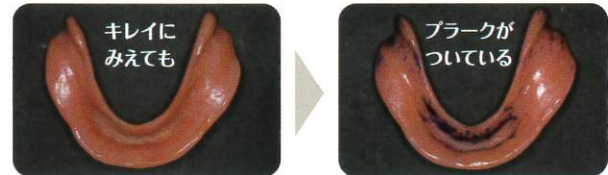

ホイップクレンズ

泡の洗浄剤

口腔内装置の毎日のお手入れに！
サッと洗える泡タイプ洗浄剤

口腔内装置 (マウスピース・ナイトガード・矯正用リテーナー・義歯) のお手入れは大切!

お手入れ方法の指導をしていますか?

患者さんは
お手入れ方法を知らなかったり、
汚れやにおいを気にしている

きちんとお手入れをしないと...

プラークや菌が堆積します

※プラークチェックジェル BRで染め出し

ホイップクレンズでやさしく清潔

60秒で99.9%除菌*

汚れに密着するホイップ泡

研磨剤無配合

短時間でいつでも簡単キレイ

口腔内装置に泡をのせる

やわらかいブラシで60秒を目安に全体を磨く