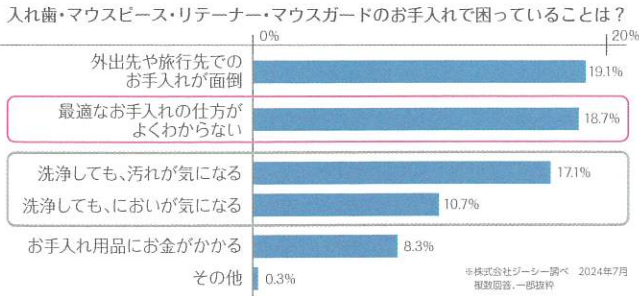

口腔内装置 (マウスピース・ナイトガード・矯正用リテーナー・義歯) のお手入れは大切!

お手入れ方法の指導をしていますか?

患者さんは
お手入れ方法を知らなかったり、
汚れやにおいを気にしている