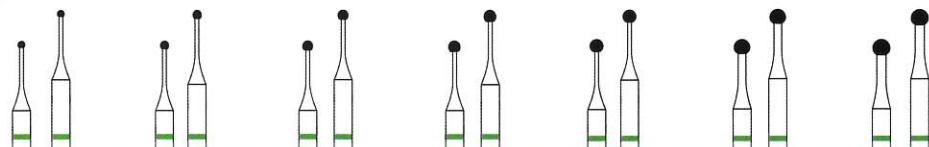

MI カーバイドバー CA
H1SEM シリーズ (軟化象牙質除去用)

毎日の治療
見直すチャンス

Celebrate Your Routine.

And elevate
patient experience.

特別
価格

期間限定

2024.8/21(水)

~10/18(金)

ロングセラー商品!

日々のう蝕除去を ノンストレスに

“ コメット独自のブレードで
スパっとう蝕除去

“ カーバイド製なので
サビに強い

H1SEM シリーズ

品番	H1SEM-010	H1SEM-012	H1SEM-014	H1SEM-016	H1SEM-018	H1SEM-021	H1SEM-023
最大径 (mm)	1.0	1.2	1.4	1.6	1.8	2.1	2.3
CA	○	○	○	○	○	○	○
CA ロング	○	○	○	○	○	○	○
適正回転数	毎分 1,000 ~ 1,500 rpm						
標準医院価格	1,300円(1本入) 5,900円(5本入) ▶ 特別価格						

イラストはほぼ実物大です 全長:CA 22mm / CA ロング 26mm

POINT 低速回転にてご使用下さい。 適正回転数:毎分1,500

製品の詳細は
こちら▶▶

製品動画は
こちら▶▶

公式 SNS はじめました♪

最新の情報をいち早くお届けします

Facebook

Instagram