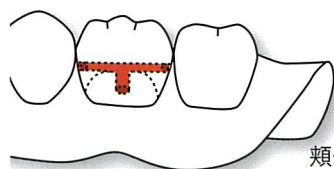

アクリル系レジン歯・臼歯

維持孔  
付き

# ミリオン バラ臼歯 RH

ミリオン バラ臼歯にRHタイプ(維持孔付き)が登場!!

実物写真(拡大)

維持孔

頬側面観

基底面と隣接面より開けられたT字型維持孔

T字型に施された維持孔に  
床用樹脂が入り込み、  
人工歯をしっかりと維持!!

形態	30
色調	A2・A3・A3.5
包装単位	全形態セット 各50歯×16部位(800歯)／箱 標準価格 <b>¥35,200</b> (税抜) 単品部位 50歯入／袋 標準価格 <b>¥2,200</b> (税抜)

		片側4歯全幅径	第1小臼歯長径 (カラーを除く)
30	上	30.7	8.2
	下	32.4	8.0