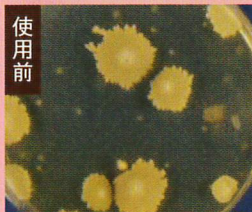

TOOTH BRUSHES
POWER *Cleaner*

歯ブラシ パワークリーナー

電動歯ブラシヘッド・歯間ブラシにも対応

ご使用方法

1. 1 歯ブラシ使用後よく水洗いする。
2. 2 約100ccの水又はぬるま湯に
   1袋を入れてよく混ぜて溶かします。
3. 3 洗浄剤の中に30分以上～一昼夜浸けて下さい。
4. 4 よく流水で洗浄して十分にすすいでから
   歯ブラシを御使用下さい。

パワークリーン検査で
実証された高い除菌力

歯周病菌、虫歯菌、カンジタ菌
黄色ブドウ球菌、その他口腔内細菌

厚生労働大臣登録検査機関 LC環境検査センター調べ

使用前