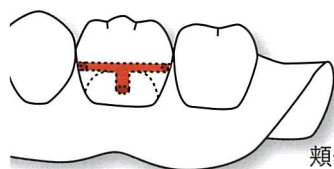

アクリル系レジン歯・臼歯

維持孔  
付き

# ミリオン バラ臼歯 RH

ミリオン バラ臼歯にRHタイプ(維持孔付き)が登場!!

実物写真(拡大)

維持孔

頬側面観

基底面と隣接面より開けられたT字型維持孔

T字型に施された維持孔に  
床用樹脂が入り込み、  
人工歯をしっかりと維持!!

|      |  |
|------|--|
| 形態   | 30   |
| 色調   | A2・A3・A3.5   |
| 包装単位 | 全形態セット<br>各50歯×16部位(800歯)／箱<br>標準価格 <b>¥35,200</b> (税抜)<br>単品部位<br>50歯入／袋<br>標準価格 <b>¥2,200</b> (税抜) |